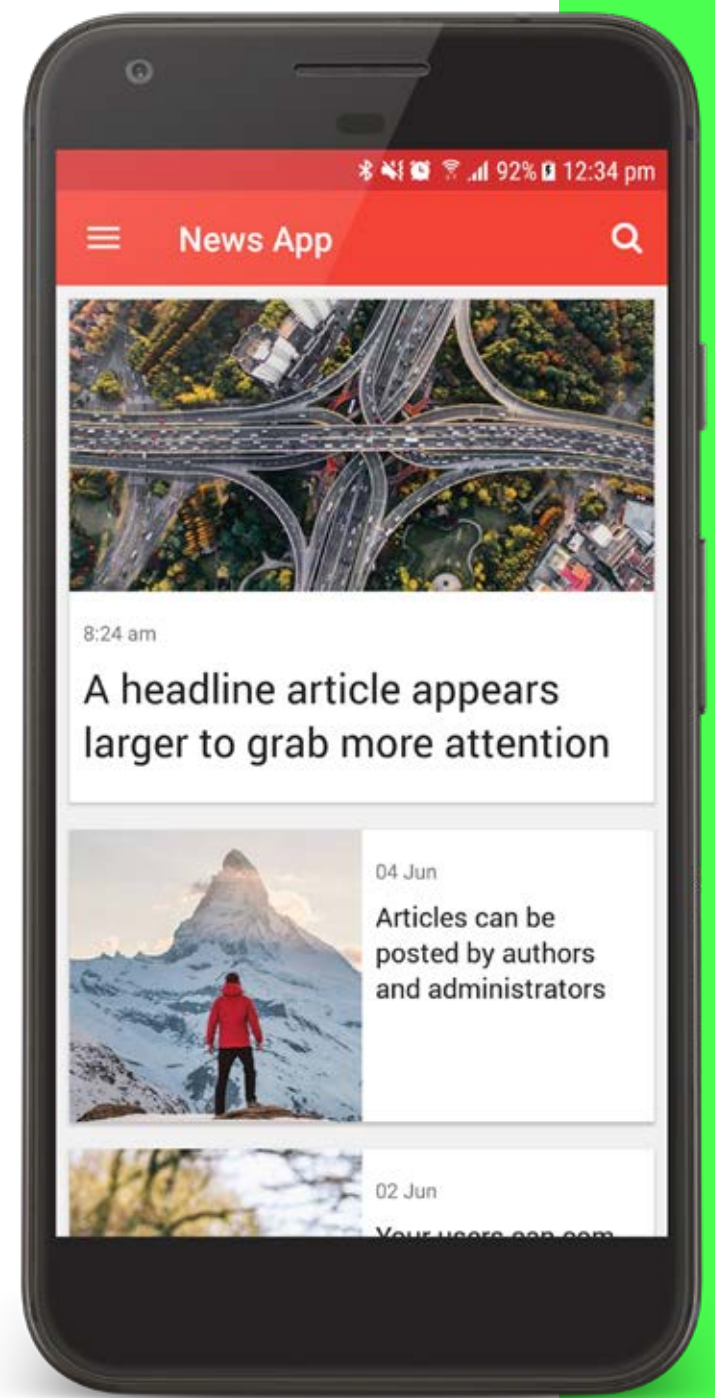

Diseño personalizado

Página WEB BÁSICA

- Presentación básica de la empresa.
- Plantilla prediseñada.
- Está formada por un máximo de 4 páginas
- Página 1 de portada (logotipo, nombre, información genérica)
- Página 2: la empresa (descripción, experiencia, servicios...)
- Página 3: contacto (mapa y dirección)
Incluye imágenes, textos, correos electrónicos, direcciones y teléfonos.